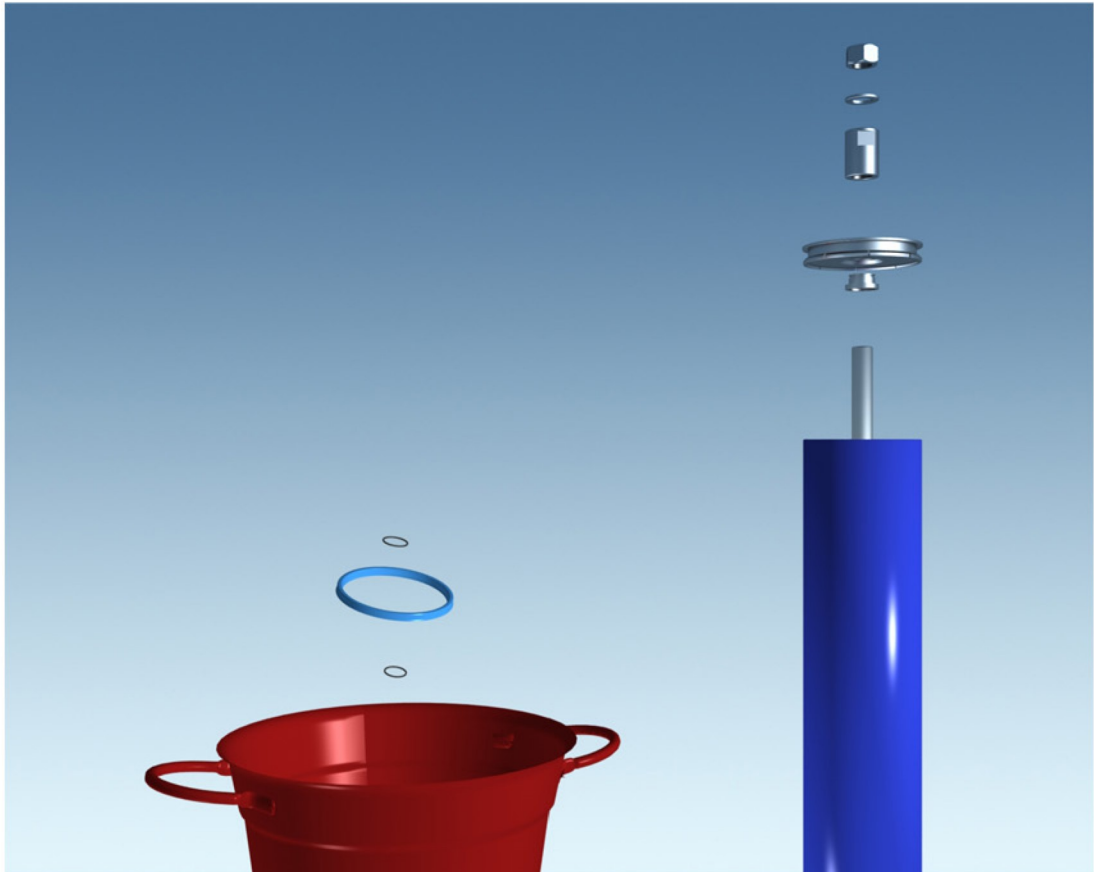

# Easy Click System rcdt membrane system

ROTREAT  
ABWASSERREINIGUNG GMBH

01

02

03

04

05

06

# H2O

07

08

11

12

13

14

15