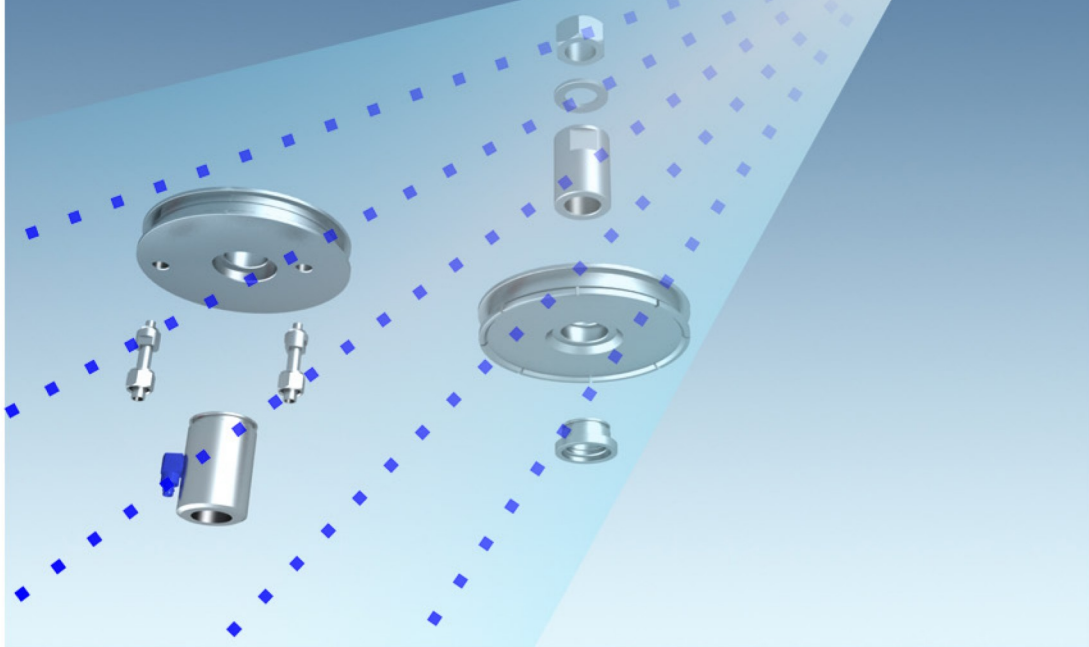

# Easy Click System rcdt membrane system

ROTREAT  
ABWASSERREINIGUNG GMBH

01

02

03

04

05

06

# H2O

07

08

11

12

13

14

15