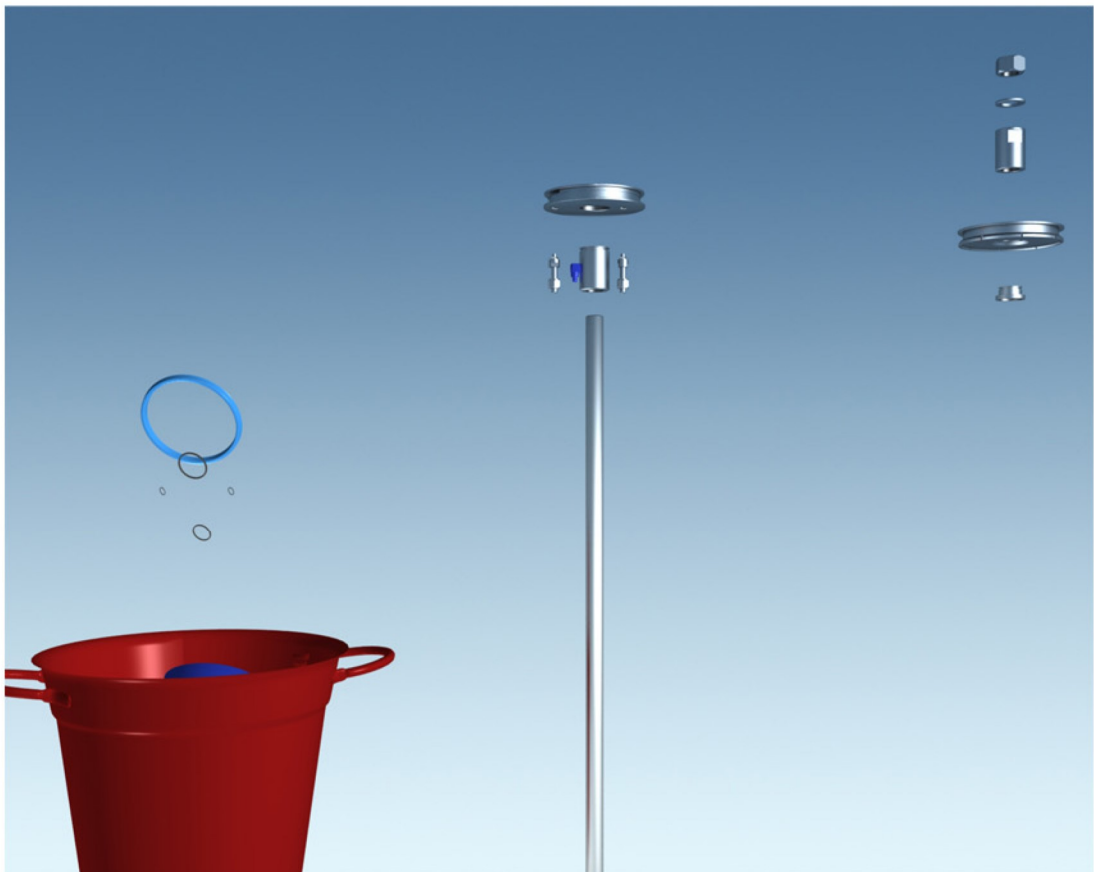

# Easy Click System rcdt membrane system

ROTREAT  
ABWASSERREINIGUNG GMBH

01

02

03

04

05

06

# H2O

07

08

11

12

13

14

15