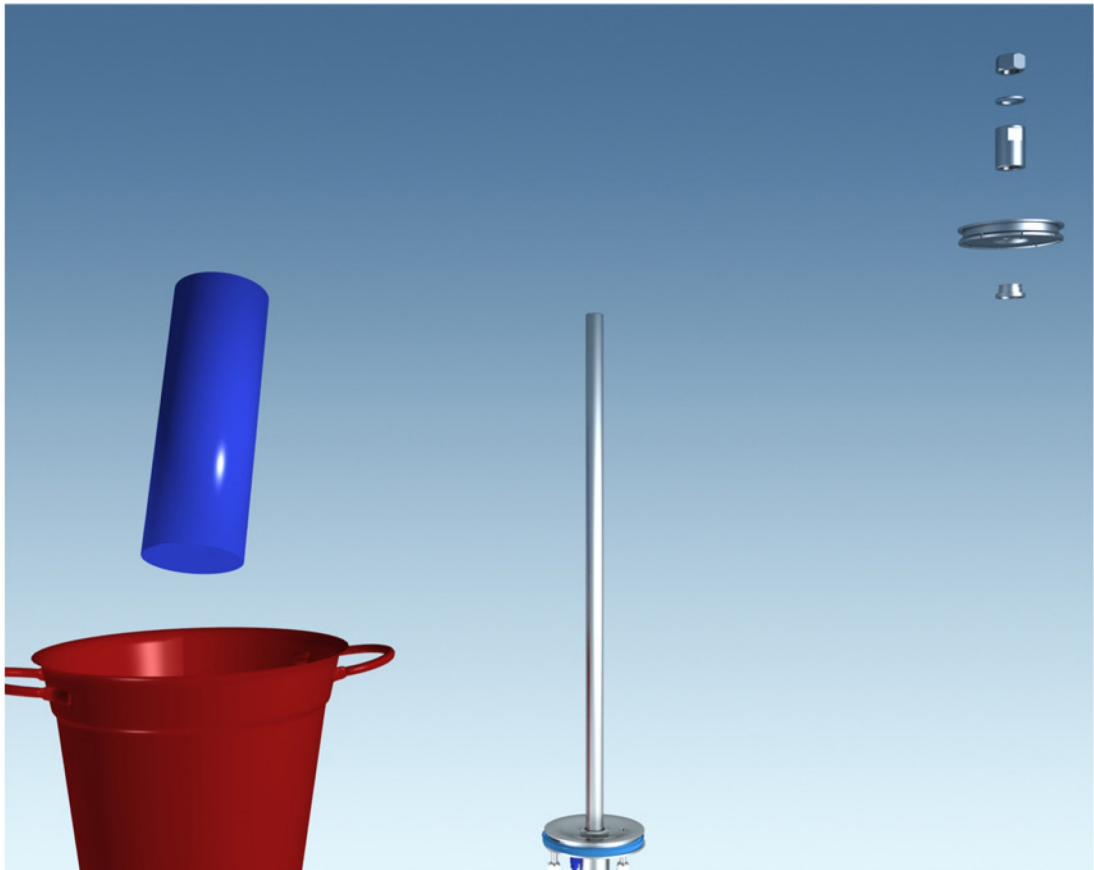

# Easy Click System rcdt membrane system

ROTREAT  
ABWASSERREINIGUNG GMBH

01

02

03

04

05

06

# H2O

07

08

11

12

13

14

15