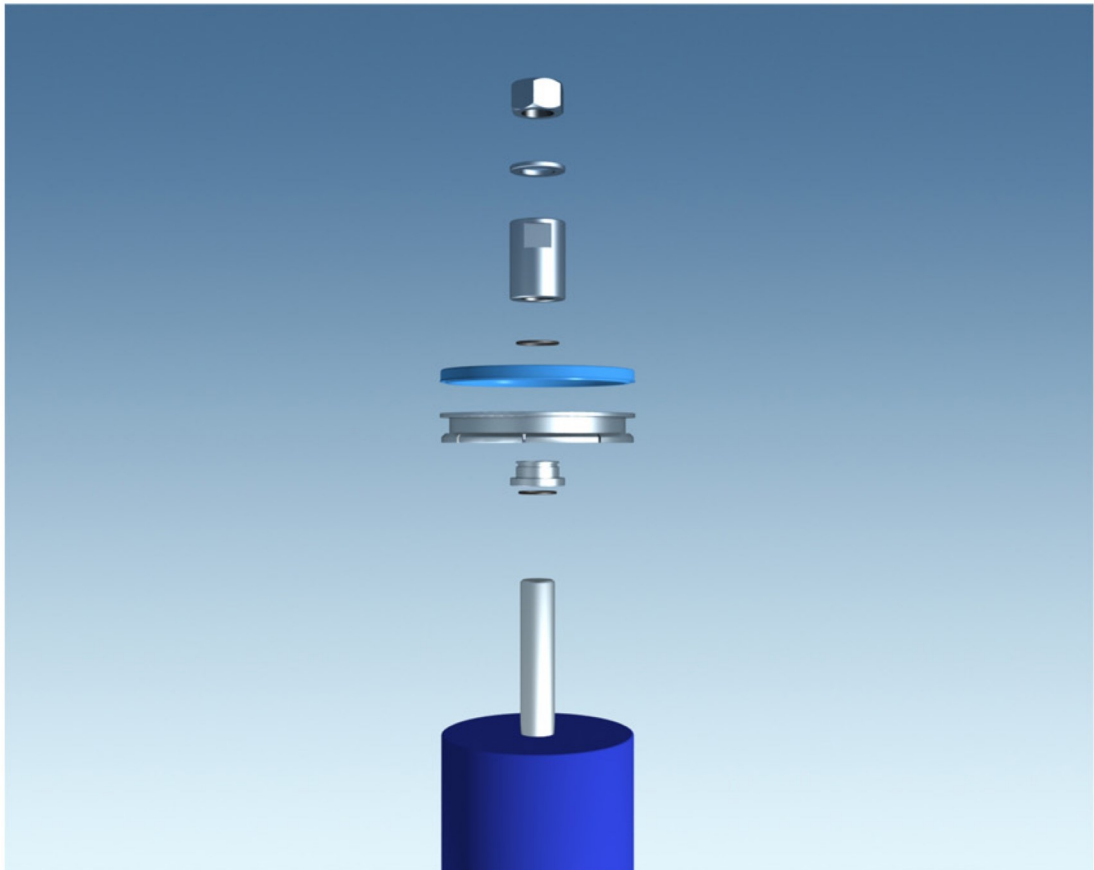

# Easy Click System rcdt membrane system

ROTREAT  
ABWASSERREINIGUNG GMBH

01

02

03

04

05

06

# H2O

07

08

11

12

13

14

15