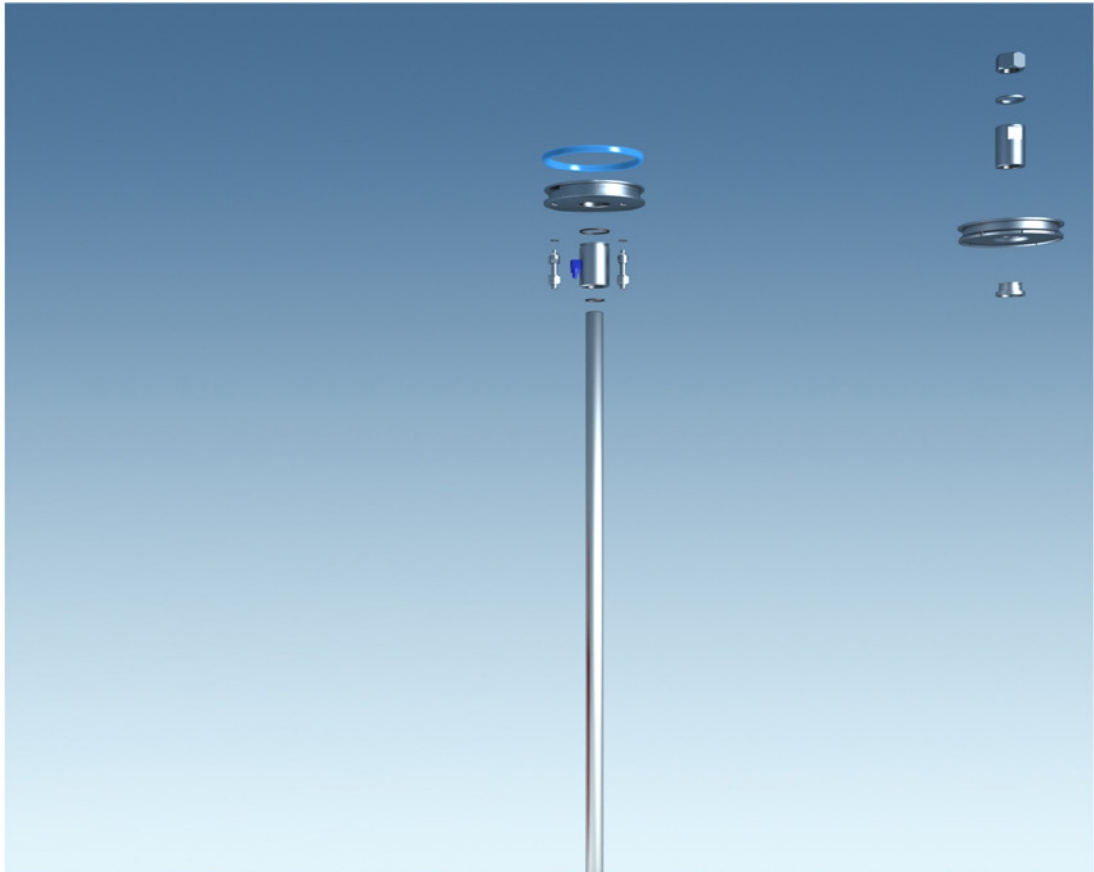

# Easy Click System rcdt membrane system

ROTREAT  
ABWASSERREINIGUNG GMBH

01

02

03

04

05

06

# H2O

07

08

11

12

13

14

15