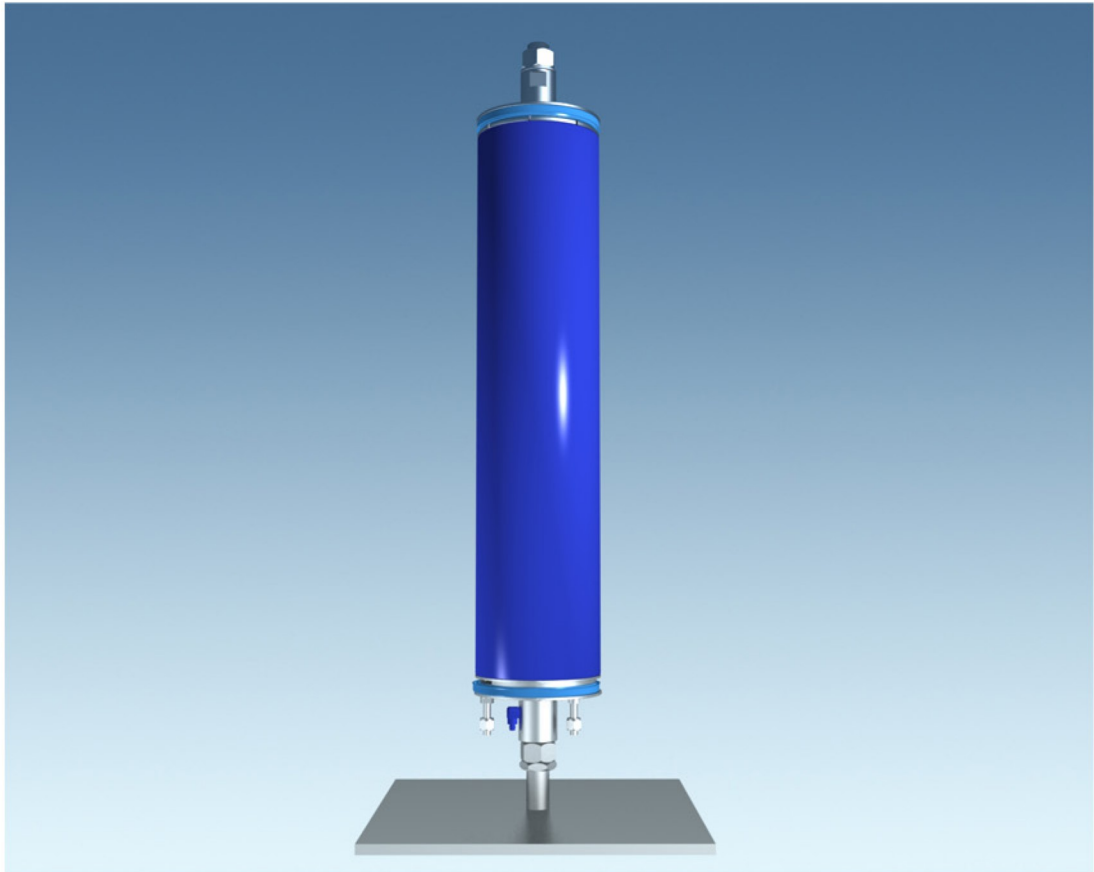

# Easy Click System rcdt membrane system

ROTREAT  
ABWASSERREINIGUNG GMBH

01

02

03

04

05

06

# H2O

07

08

11

12

13

14

15