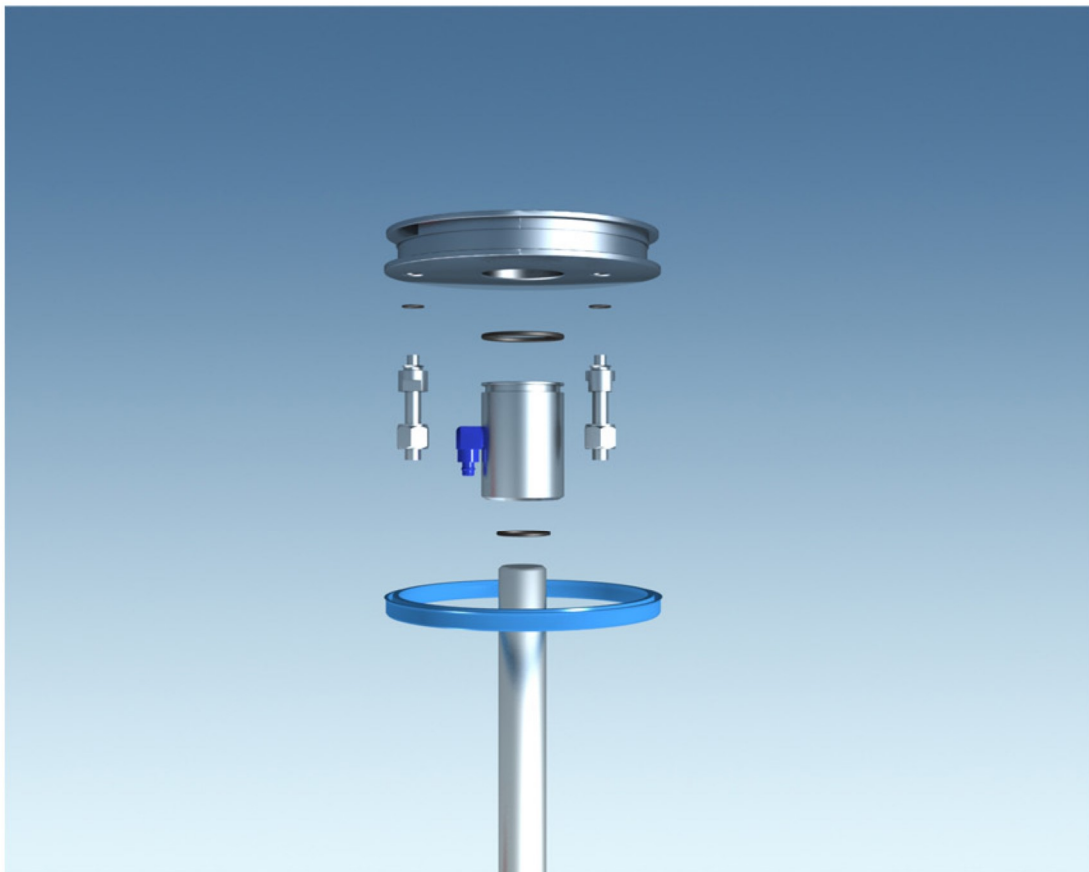

# Easy Click System rcdt membrane system

ROTREAT  
ABWASSERREINIGUNG GMBH

01

02

03

04

05

06

# H2O

07

08

11

12

13

14

15